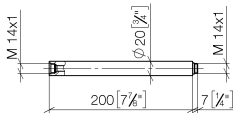

## Prolunga per doccetta verticale 200 mm - Cromato

---

IMO

12 120 970

12 120 970

mm [inches]

12 120 970

Parts for other  
finishes can be found  
here: Light Gold  
spazzolato

### Elenco delle parti di ricambio

N.	Codice articolo	Denominazione	Quantità necessaria	Tempo di produzione
1	90 14 10 011 00 90	guarnizione	1	2
2	09 24 04 180-00	prolunga	1	60