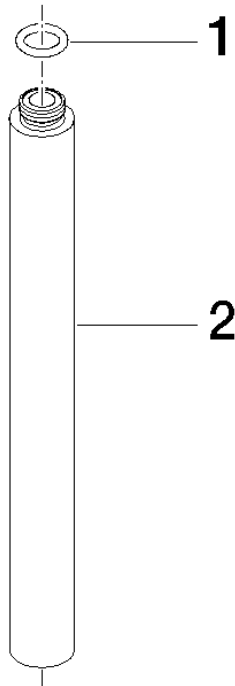

Prolunga per doccetta verticale 200 mm - Cromato

IMO

12 120 970

	Cromato	12 120 970-00
	Light Gold spazzolato	12 120 970-27

Compatibile con: IMO, LULU, MADISON,  
MEM, TARA, CL.1, LISSÉ, VAIA, META,  
CYO

## Prolunga per doccetta verticale 200 mm - Cromato

---

IMO

12 120 970

12 120 970

mm [inches]

12 120 970

Parts for other  
finishes can be found  
here: Light Gold  
spazzolato

### Elenco delle parti di ricambio

N.	Codice articolo	Denominazione	Quantità necessaria	Tempo di produzione
1	90 14 10 011 00 90	guarnizione	1	2
2	09 24 04 180-00	prolunga	1	60